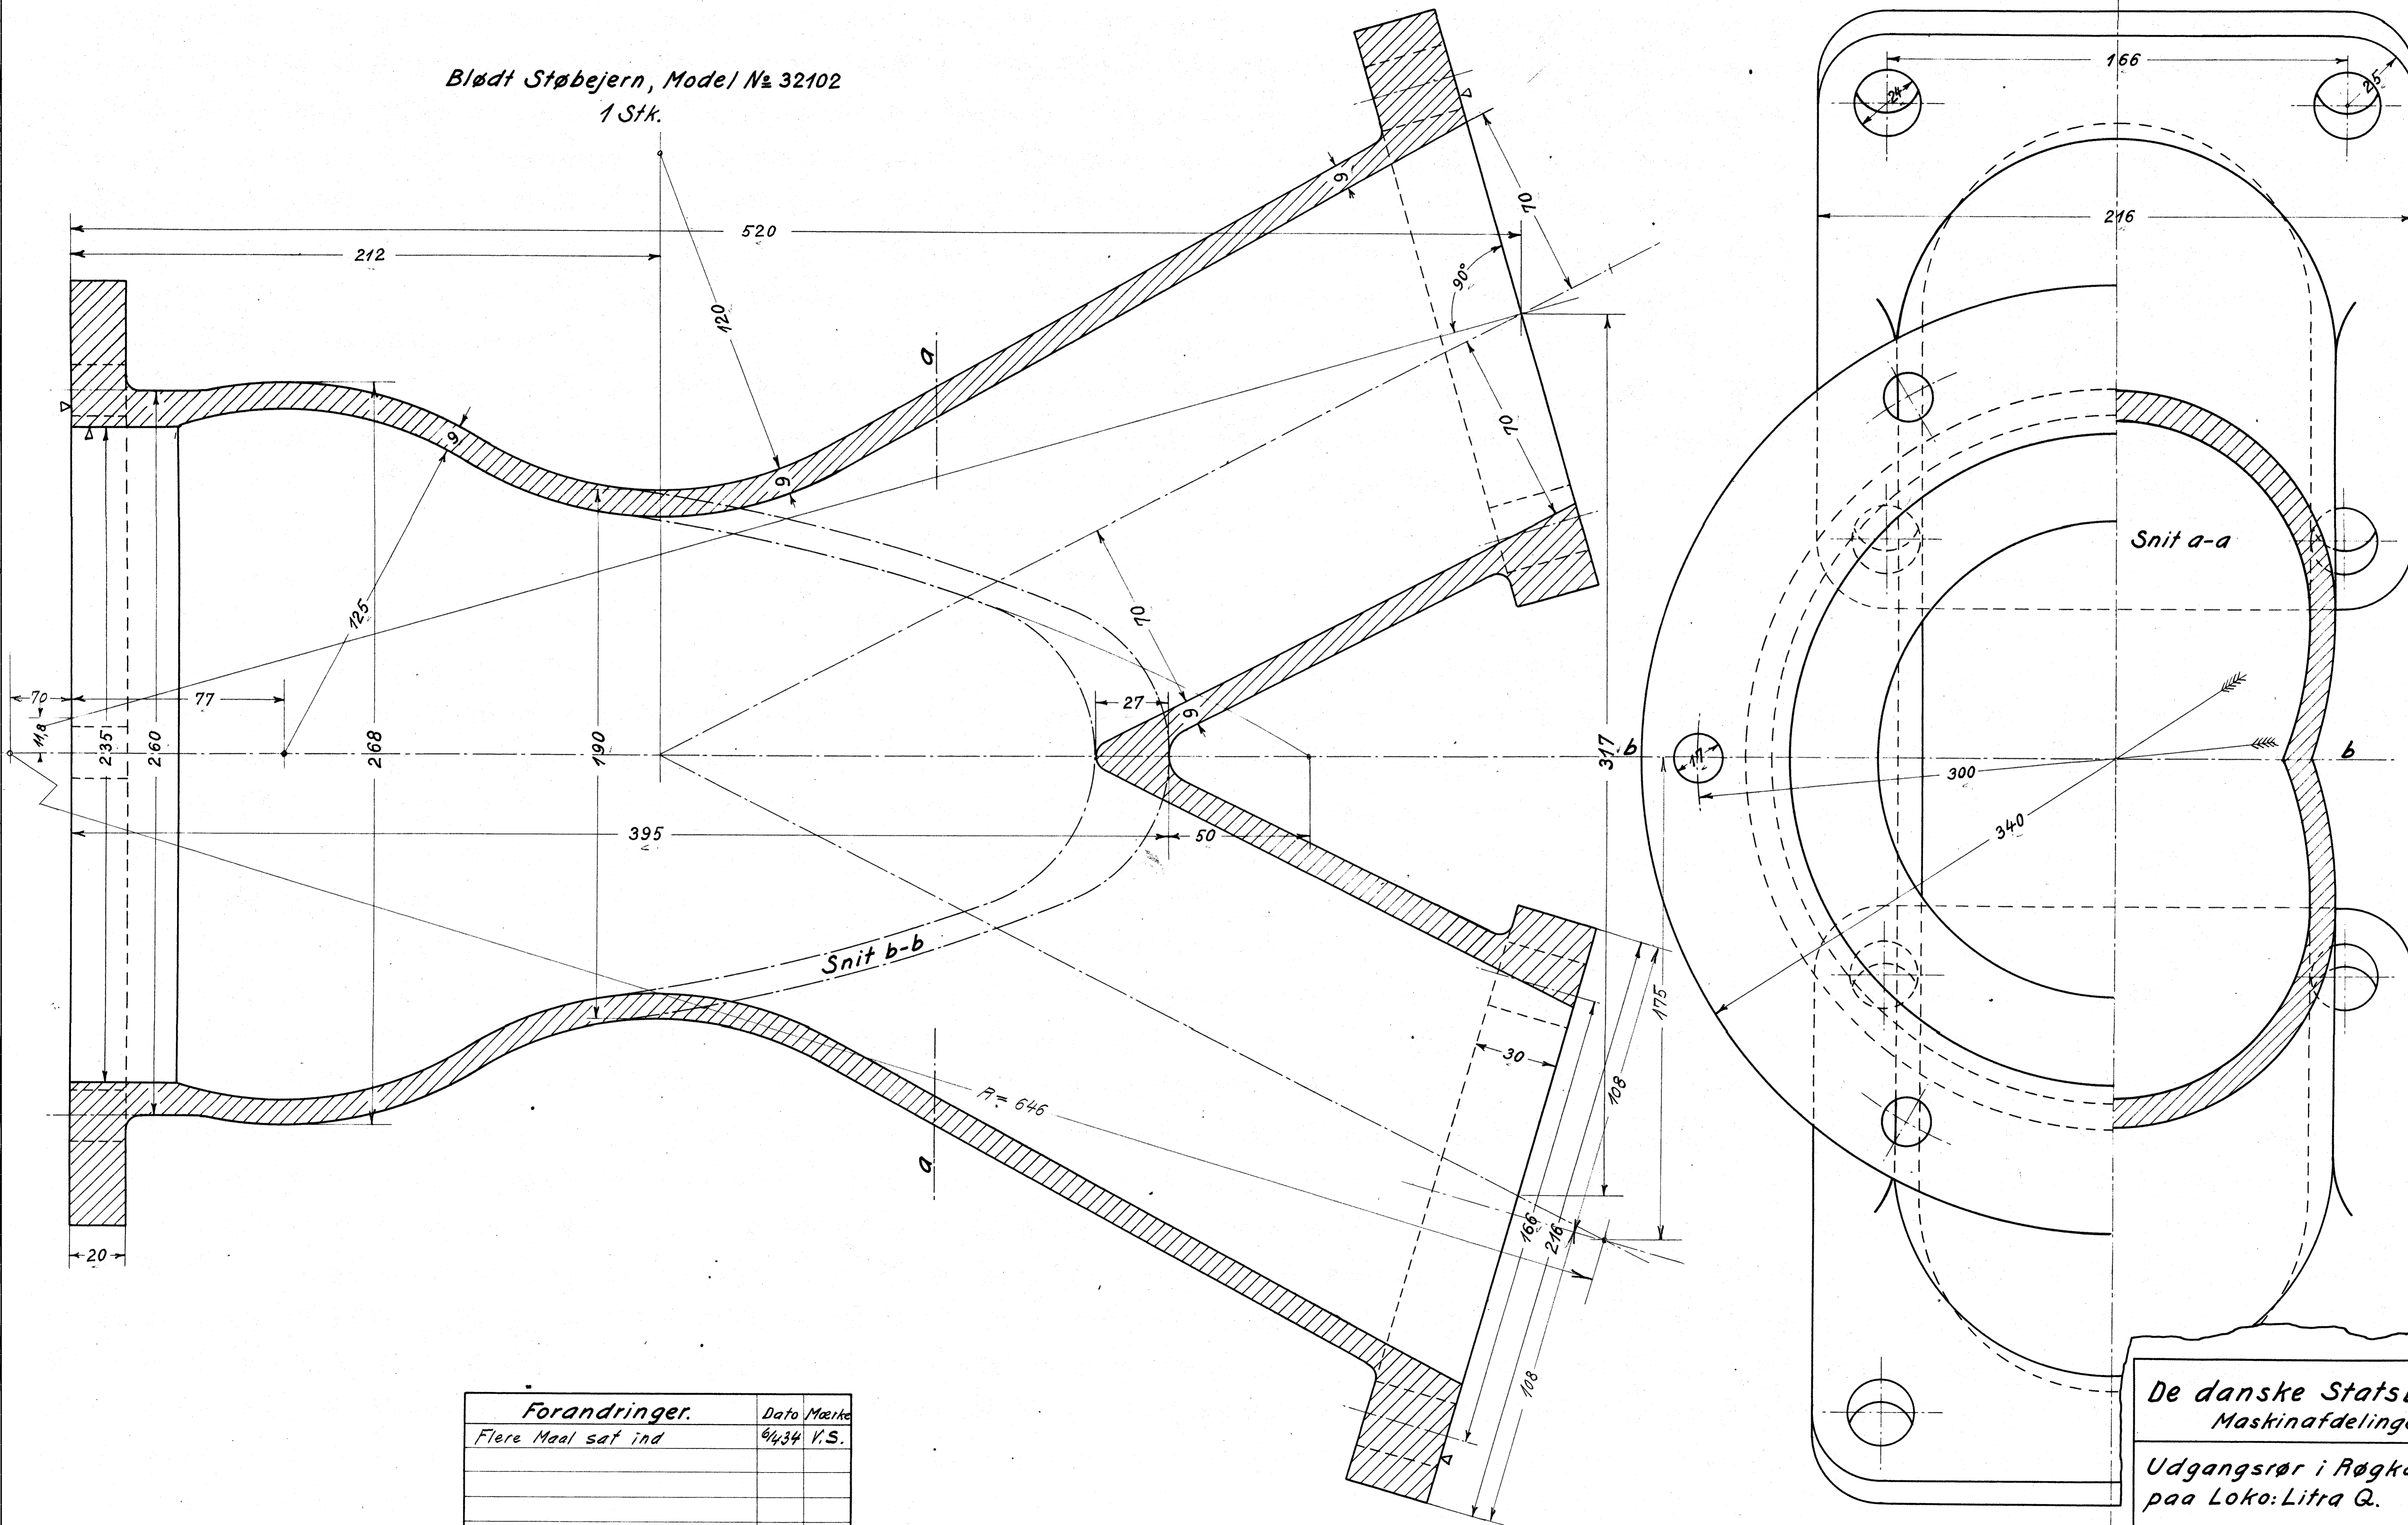

Blødt Støbejern, Model № 32102  
1 Stk.

Forandringer.	Dato	Mærke
Flere Maal sat ind	6/434	V.S.

De danske Statsbaner.  
Maskinafdelingen.  
Udgangsrør i Røgekammer  
paa Loko: Litra Q.

Kjøbenhavn d. 13-2-33 Maalestok  
Tegnet af  
Kalkeret af V. Højgaard 1:1  
Revideret af " " Q 16.